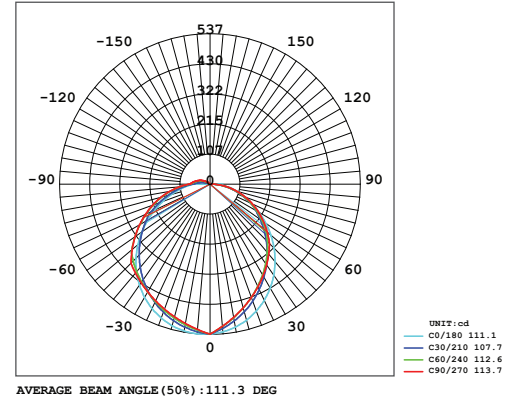

Işık Eğrisi

Renk Sıcaklık Tablosu

Opsiyonel Özellikler

Renk Sıcaklığı	: 3000K / 4000K / 6500K
DALI Uyumluluğu	: Yok