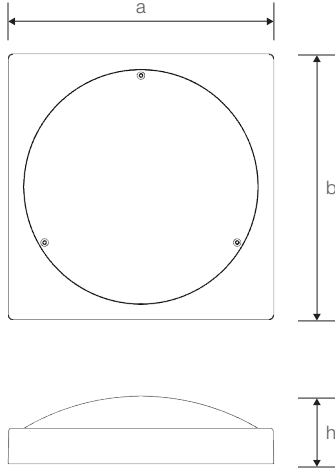

### Ürün ölçüleri (mm)

	a	b	h
Standart	260	260	66